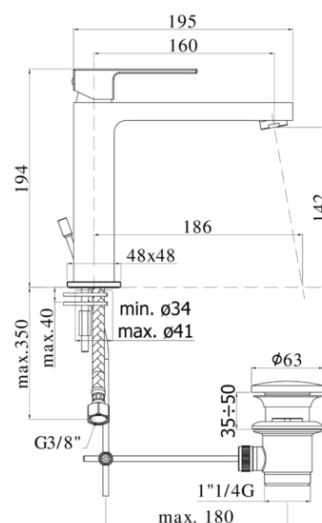

elle-effe

DESCRIZIONE | DESCRIPTION

- Miscelatore lavabo medio completo di:
 - aeratore M24x1
 - set 2 flessibili inox 3/8"G
- Medium wash basin mixer complete with:
 - aerator M24x1
 - set of 2 stainless steel hoses 3/8"G

FINITURE | FINISHES

- EL 073.. / EF 073..**
CR - Cromo | Chrome
- EL 074.. / EF 074..**
CR - Cromo | Chrome
- EL 074K.. / EF 074K..**
CR - Cromo | Chrome

ARTICOLO | ARTICLE

EL 073.. / EF 073..

- con scarico automatico 1"1/4G
- with 1"1/4G pop up waste

EL 074.. / EF 074..

- senza scarico
- without pop up waste

EL 074K.. / EF 074K..

- con scarico Clic-Clac 1"1/4G
- with 1"1/4G Clic-Clac press top waste

RAPPORTO PROVA PORTATA | FLOW RATE REPORT

	Uscita outlet	Pressione / Pressure (bar)									
		0,5	1	1.5	2	2.5	3	3.5	4	4.5	5
Portata / Flow rate (l / min)		2.6	3.74	4.7	5.42	6.11	6.69	7.25	7.8	8.29	8.76